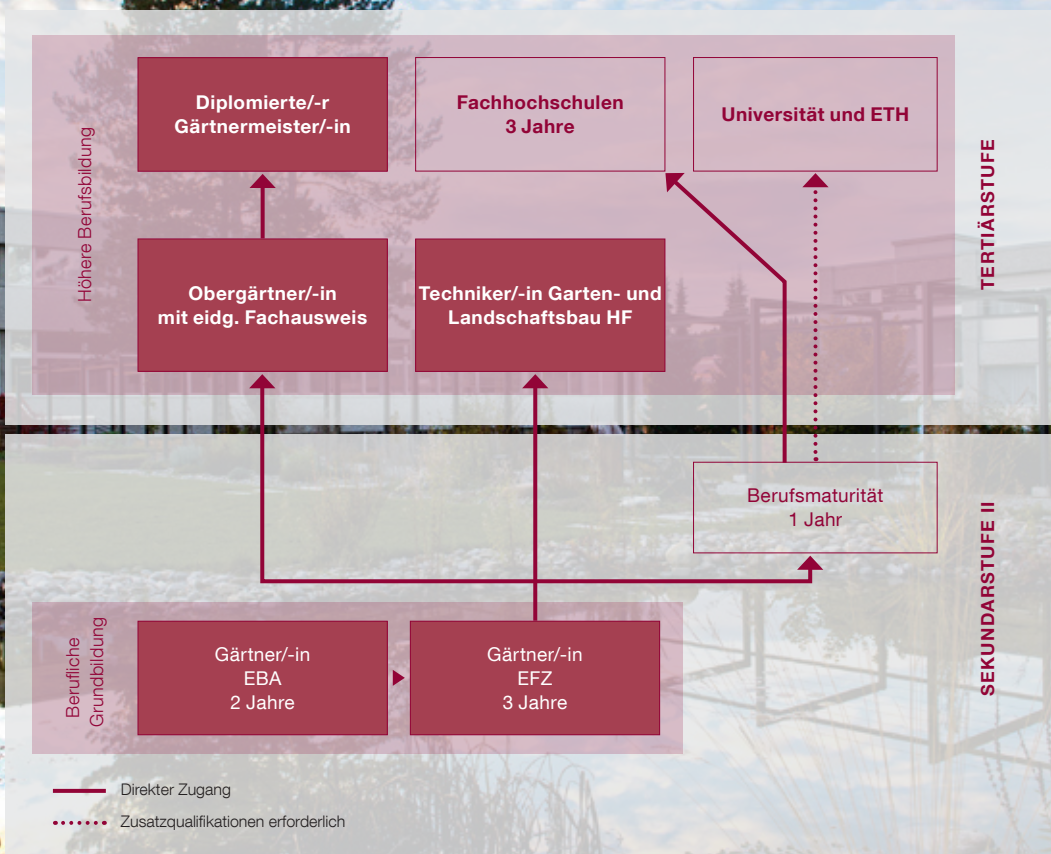

Stauden

- › Kultur von Blütenpflanzen, Wildpflanzen, Farnen, Kräutern, Heilpflanzen, Gräsern sowie von Wasser- und Sumpfpflanzen
- › Pflege und Unterhalt von Mutterpflanzen
- › Beratung und Verkauf

In der Berufsschule lernst du die theoretischen Begriffe in Bezug auf deinen praktischen Alltag kennen.

- › 1 Tag Berufsschule pro Woche und Projektwochen
- › Überbetriebliche Kurse

Zulassungsbedingungen

Abschluss der obligatorischen Schulzeit. Es wird empfohlen vor dem Unterzeichnen des Lehrvertrages eine Schnupperlehre zu machen.

Kontakt für Fragen zur Ausbildung

Grangeneuve

Bildungszentrum für Naturberufe (BZNB)
Route de Grangeneuve 31 · CH-1725 Posieux
T +41 26 305 55 50 · F +41 26 305 55 54
iagcfn@fr.ch

Deine Chancen auf dem Arbeitsmarkt

Als Gärtner/-in hast du ein vielfältiges Angebot an Stellen in privaten oder öffentlichen Betrieben. Du hast die Möglichkeit, dich in deinem Beruf weiterzubilden indem du dich spezialiserst oder den Weg der höheren Berufsausbildung wählst.

Warum Grangeneuve?

Mit seinen Gärten, Grünflächen und der modernen Infrastruktur kann Theorie und Praxis in Grangeneuve am selben Ort kombiniert werden und ermöglicht so eine Erleichterung bei der praktischen Umsetzung.

- › Mehr Info auf www.grangeneuve.ch/ausbildungen

Grangeneuve - Institut agricole
Grangeneuve - Landwirtschaftliches Institut

Campus Grangeneuve